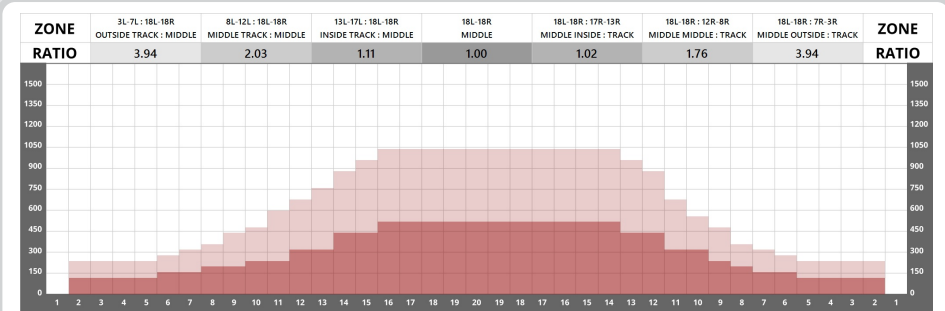

# Campionato Italiano Juniores

<b>DISTANCE:</b>	<b>42 FEET</b>	<b>VOLUME:</b>	<b>23.64 mL</b>
<b>RATIO:</b>	<b>3.94:1</b>	<b>FORWARD:</b>	<b>11.68 mL</b>
<b>DROP BRUSH:</b>	<b>42 FEET</b>	<b>REVERSE:</b>	<b>11.96 mL</b>
<b>TANKS:</b>	<b>KEGEL</b>	<b>PUMP:</b>	<b>50µL</b>

### FORWARD LOADS DATA

#	START	STOP	LOADS	MICS	SPEED	BUFF	TANK	DISTANCE	T.OIL
1	2L	2R	3	40	10	3	A - Kegel	0 → 3	4,440
2	6L	6R	1	40	10	3	A - Kegel	3 → 4	1,160
3	8L	8R	1	40	10	3	A - Kegel	4 → 6	1,000
4	10L	9R	1	40	14	3	A - Kegel	6 → 8	880
5	12L	10R	2	40	14	3	A - Kegel	8 → 11	1,520
6	14L	12R	3	40	14	3	A - Kegel	11 → 17	1,800
7	16L	14R	2	40	14	3	A - Kegel	17 → 21	880
8	2L	2R	0	40	18	3	A - Kegel	21 → 27	0
9	2L	2R	0	40	22	3	A - Kegel	27 → 34	0
10	2L	2R	0	40	26	3	A - Kegel	34 → 42	0

### REVERSE LOADS DATA

#	START	STOP	LOADS	MICS	SPEED	BUFF	TANK	DISTANCE	T.OIL
1	2L	2R	0	40	30	3	A - Kegel	42 → 35	0
2	15L	13R	2	40	18	3	A - Kegel	35 → 30	1,040
3	13L	12R	2	40	18	3	A - Kegel	30 → 25	1,280
4	11L	11R	3	40	14	3	A - Kegel	25 → 19	2,280
5	9L	9R	2	40	14	3	A - Kegel	19 → 15	1,840
6	7L	7R	1	40	14	3	A - Kegel	15 → 13	1,080
7	2L	2R	3	40	10	3	A - Kegel	13 → 9	4,440
8	2L	2R	0	40	10	3	A - Kegel	9 → 0	0